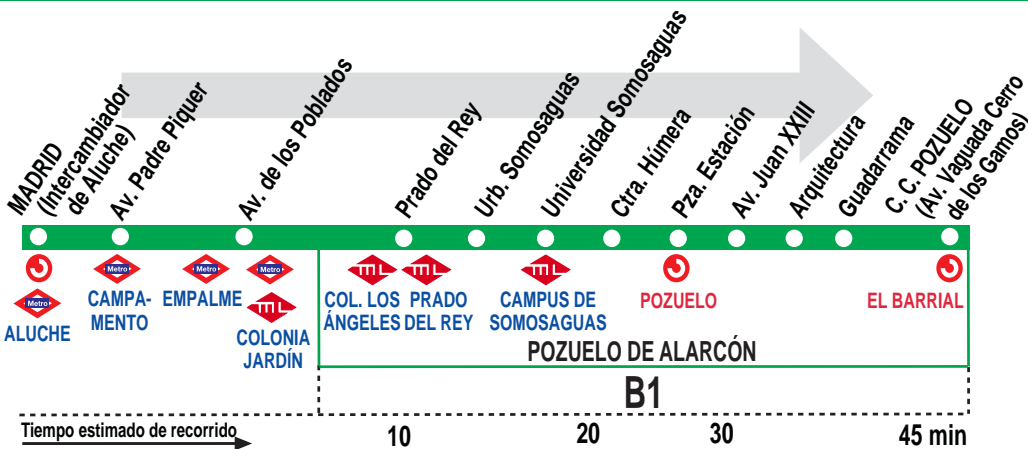

# Madrid (Aluche) - Pozuelo (Urb. Las Minas)

## HORARIOS DE SALIDA DE MADRID (Intercambiador de Aluche)

030714

Lunes a viernes laborables

(Vigente de 1 de septiembre a 15 de julio)

De	6:50	a	10:05	cada	15	minutos
De	10:21	a	18:47	cada	23	minutos
		A	19:09			
De	19:32	a	23:02	cada	30	minutos
		A	23:35			