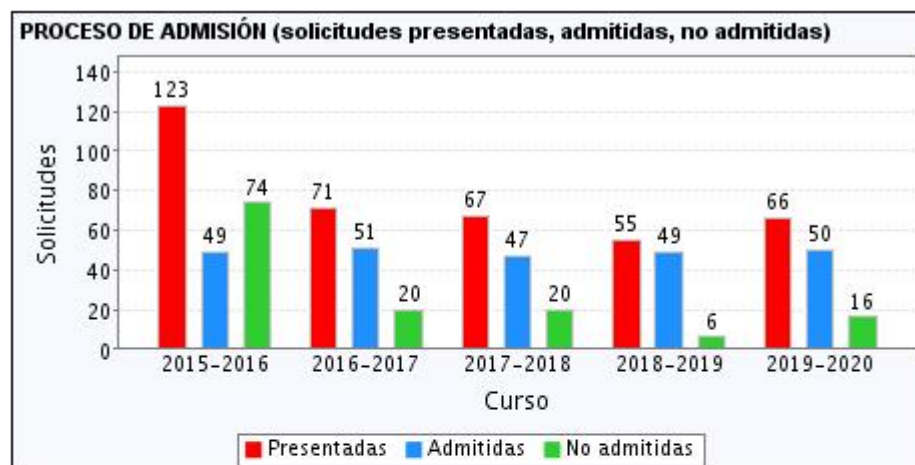

# SOLICITUDES PRESENTADAS-ADMITIDAS Y NO ADMITIDAS

## AÑOS ANTERIORES CEIPSO PRINCIPES DE ASTURIAS

Tipo de gráfica:  Lineal  Barras

Etapas Educativas:  Infantil II Ciclo  Primaria  ESO

Solicitudes:  Todas  Presentadas  Admitidas  No Admitidas

PROCESO DE ADMISIÓN (solicitudes presentadas, admitidas, no admitidas)	2015-2016	2016-2017	2017-2018	2018-2019	2019-2020
Presentadas	123	71	67	55	66
Admitidas	49	51	47	49	50
No admitidas	74	20	20	6	16